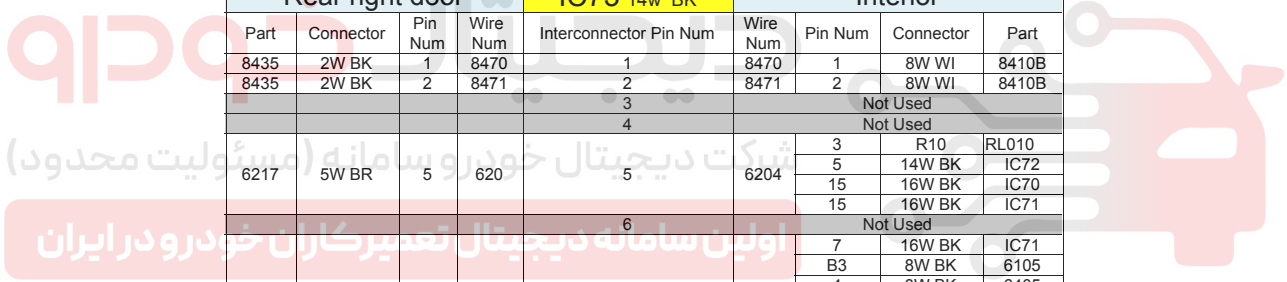

Interconnector - Runna SP MUX SSAT

Rear left door				IC72 14w BK	Interior			
Part	Connector	Pin Num	Wire Num	Interconnector Pin Num	Wire Num	Pin Num	Connector	Part
8430	2W BK	1	8470	1	8450	7	8W WI	8410B
8430	2W BK	2	8471	2	8451	8	8W WI	8410B
Not Used				3	Not Used			
Not Used				4	Not Used			
6212	5W BR	5	620	5	6203	3	R10	RL010
						5	14W BK	IC73
						15	16W BK	IC70
						15	16W BK	IC71
				6	Not Used			
6212	5W BR	3	MC20S	7	E220	10	16W BK	IC70
						1	2W WI	4730
						2	2W BR	4400
						EC23		
						4	4W GN	3010
						14	14W BK	BCMA
6	14W BK	BCMA						
2	14W BK	BCMA						
6130	2W GY	2	6161	8	6111	B4	8W GN	6100
6130	2W GY	1	6171	9	6121	B1	8W GN	6100
				10	Not Used			
				11	Not Used			
6212	5W BR	4	6211	12	6213	3	R11	RL011
						12	14W BK	IC73
						2	16W BK	IC70
						2	16W BK	IC71
				13	Not Used			
6212	5W BR	2	622	14	6288	30	40W GY	BCMB2
6212	5W BR	1	6287	14				
Rear right door				IC73 14w BK	Interior			
Part	Connector	Pin Num	Wire Num	Interconnector Pin Num	Wire Num	Pin Num	Connector	Part
8435	2W BK	1	8470	1	8470	1	8W WI	8410B
8435	2W BK	2	8471	2	8471	2	8W WI	8410B
				3	Not Used			
				4	Not Used			
6217	5W BR	5	620	5	6204	3	R10	RL010
						5	14W BK	IC72
						15	16W BK	IC70
						15	16W BK	IC71
				6	Not Used			
6217	5W BR	3	MC20S	7	E221	7	16W BK	IC71
						B3	8W BK	6105
						4	8W BK	6405
						B3	8W GN	6100
						A4	8W BK	6105
						A4	9W BK	6036P
						A1	8W GN	6100
						A4	8W GN	6100
						A1	8W BK	6105
						EC22		
7	16W BK	IC71						
8	8W BK	8410A						
6135	2W GY	2	6161	8	6161	B4	8W BK	6105
6135	2W GY	1	6171	9	6171	B1	8W BK	6105
				10	Not Used			
				11	Not Used			
6217	5W BR	4	6211	12	6214	3	R11	RL011
						12	14W BK	IC72
						2	16W BK	IC70
						2	16W BK	IC71
				13	Not Used			
6217	5W BR	2	622	14	6287	29	40W GY	BCMB2
6217	5W BR	1	6287	14