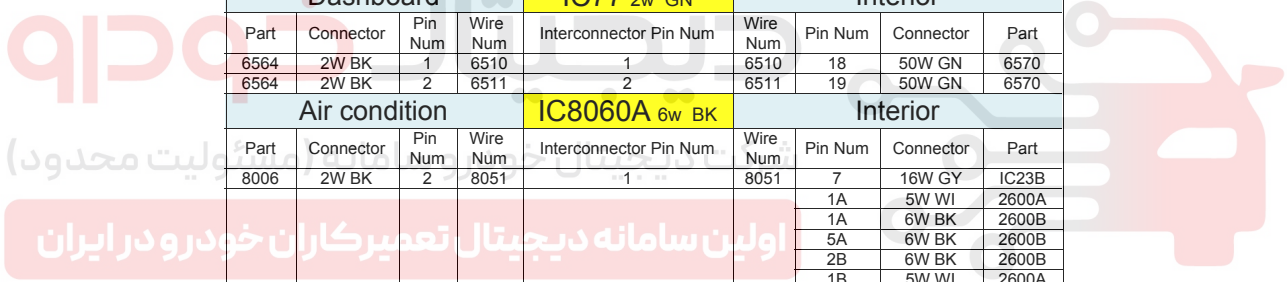

Dashboard				IC23A 16w BK	Interior				
Part	Connector	Pin Num	Wire Num	Interconnector Pin Num	Wire Num	Pin Num	Connector	Part	
ICN	18W WI	14	A155	1	A155	2	F10	IPFRB	
7215	18W WI	2				5	16W BK	IC23C	
2300	6W BR	6	230	2	230	2	14W BK	BCMA	
6120	6W GN	1	VEC7	3	VEC7	6	40W GY	BCM	
6569	4W BK	1	654	4	654	38	40W WI	BCMC2	
6569	4W BK	3	655	5	655	12	50W GN	6570	
ICN	18W WI	18	VEC9	6	VEC9	20	50W GN	6570	
ICN	18W WI	4	9051	7	9051	3	R2	RL002	
6220	6W WI	6	622	8	622	13	40W GY	BCM	
7215	18W WI	1	BB4C	9	BB4C	8	40W GY	BCM	
						1	R3	RL003	
ICN	18W WI	1	BB4C	9	BB4C	1	R4	RL004	
						1	R5	RL005	
ICN	18W WI	5	9052	10	9052	1	R2	RL002	
						2	F27	IPFRB	
6237	6W BK	3	470	11	4701	3	40W GY	BCM	
6220	6W WI	4	VV2	12	VV2	3	3W WI	4705	
2300	6W BR	4				470	10	40W GY	BCMC1
6237	6W BK	4	VV2	12	VV2	B1	9W BK	6036P	
6120	6W GN	4				6	8W BK	8410A	
6120	6W GN	6	6171	13	6181	2	F5	IPFRB	
ICN	18W WI	12	6560	14	6560	3	6W BK	IC80	
ICN	18W WI	11	6561	15	6561	1	6W GN	8060B	
6220	6W WI	1	CC63	16	CC63	1	8W BK	6405	
6120	6W GN	6	6171	13	6181	37	40W GY	BCMC2	
						7	50W GN	6570	
ICN	18W WI	11	6561	15	6561	8	50W GN	6570	
6220	6W WI	1	CC63	16	CC63	40	40W WI	BCMC2	
Dashboard				IC77 2w GN	Interior				
Part	Connector	Pin Num	Wire Num	Interconnector Pin Num	Wire Num	Pin Num	Connector	Part	
6564	2W BK	1	6510	1	6510	18	50W GN	6570	
6564	2W BK	2	6511	2	6511	19	50W GN	6570	
Air condition				IC8060A 6w BK	Interior				
Part	Connector	Pin Num	Wire Num	Interconnector Pin Num	Wire Num	Pin Num	Connector	Part	
8006	2W BK	2	8051	1	8051	7	16W GY	IC23B	
8006	2W BK	1	E8052	2	E8052	1A	5W WI	2600A	
						1A	6W BK	2600B	
						5A	6W BK	2600B	
						2B	6W BK	2600B	
						1B	5W WI	2600A	
						3B	5W WI	2600A	
						3B	11W GY	0005	
						EC50			
						4	5W WI	8060A	
						6	6W BK	8060B	
						4	R11	RL011	
						4	R5	RL005	
						4	R10	RL010	
						1	14W WI	BCMD	
2	R1	RL001							
4	R9	RL009							
8025	10W BK	5A	6	3	8031	3	R1	RL001	
8050	2W GY	8	8	1	4	E802	1A	5W WI	2600A
							1A	6W BK	2600B
							5A	6W BK	2600B
							2B	6W BK	2600B
							1B	5W WI	2600A
							3B	5W WI	2600A
							3B	11W GY	0005
							EC50		
							2	5W WI	8060A
							6	6W BK	8060B
							4	R11	RL011
							4	R5	RL005
							4	R10	RL010
							1	14W WI	BCMD
2	R1	RL001							
4	R9	RL009							
				5		Not Used			
				6		Not Used