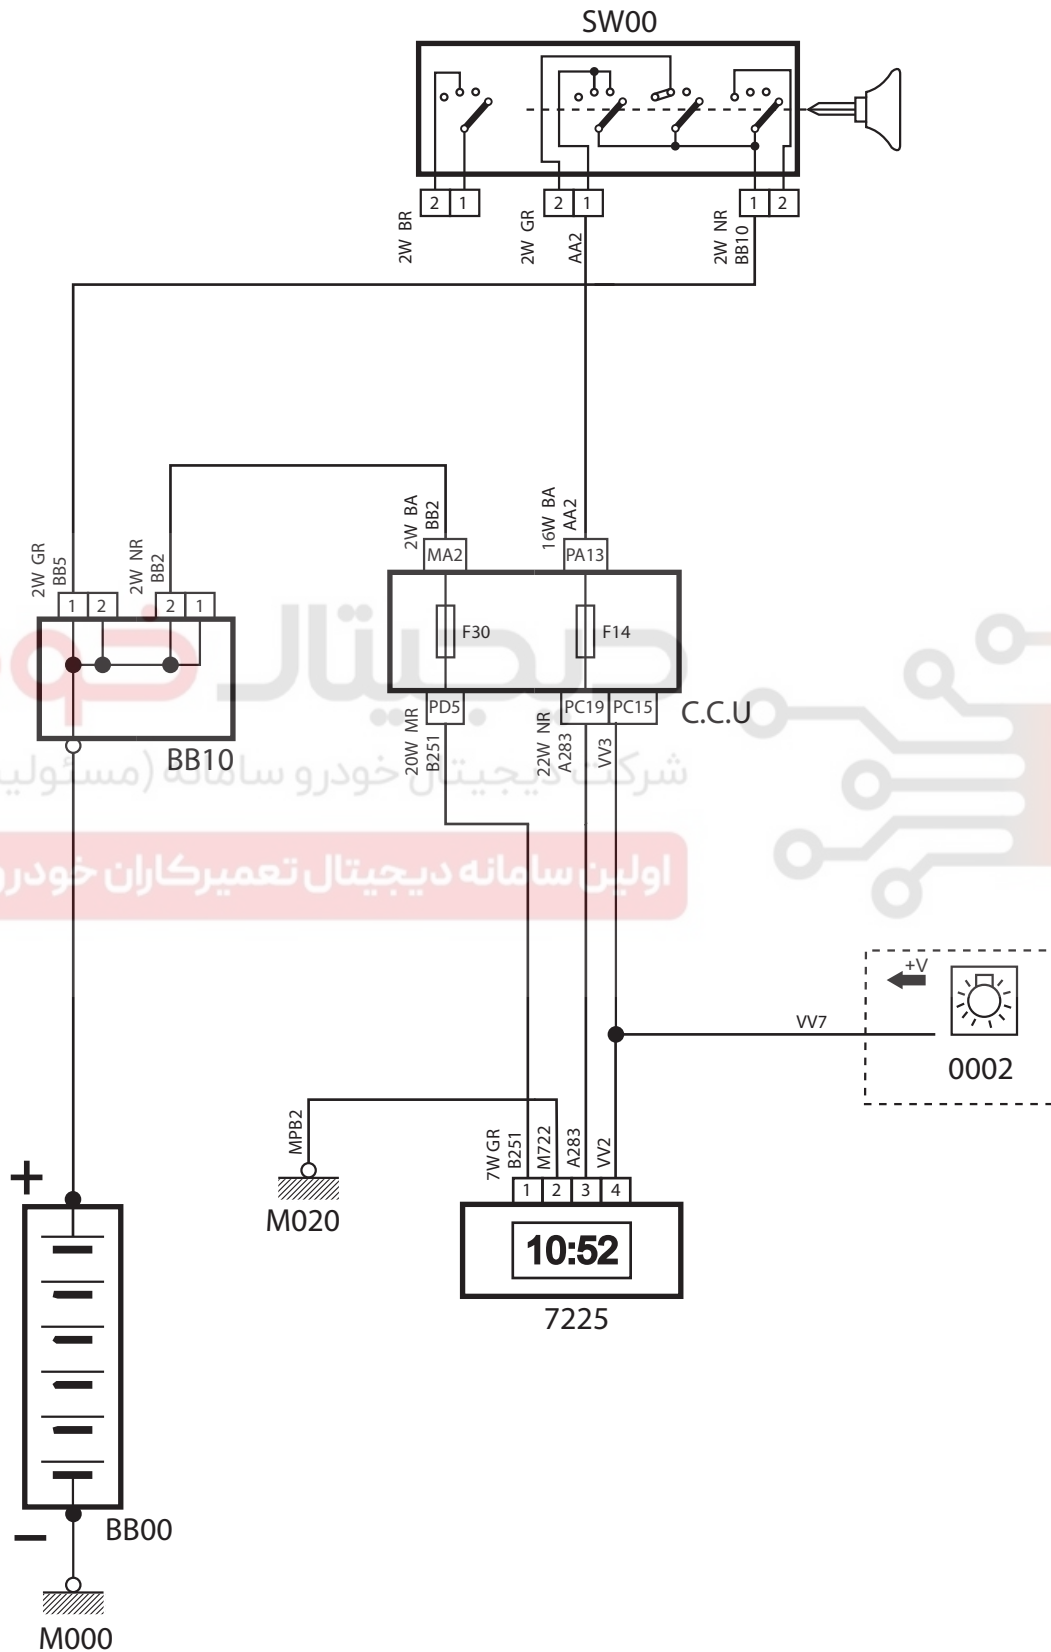

Digital Clock PARS XUM

دیجیتال خودرو
شرکت دیجیتال خودرو سامانه (مسئولیت محدود)
اولین سامانه دیجیتال تعمیرکاران خودرو در ایران