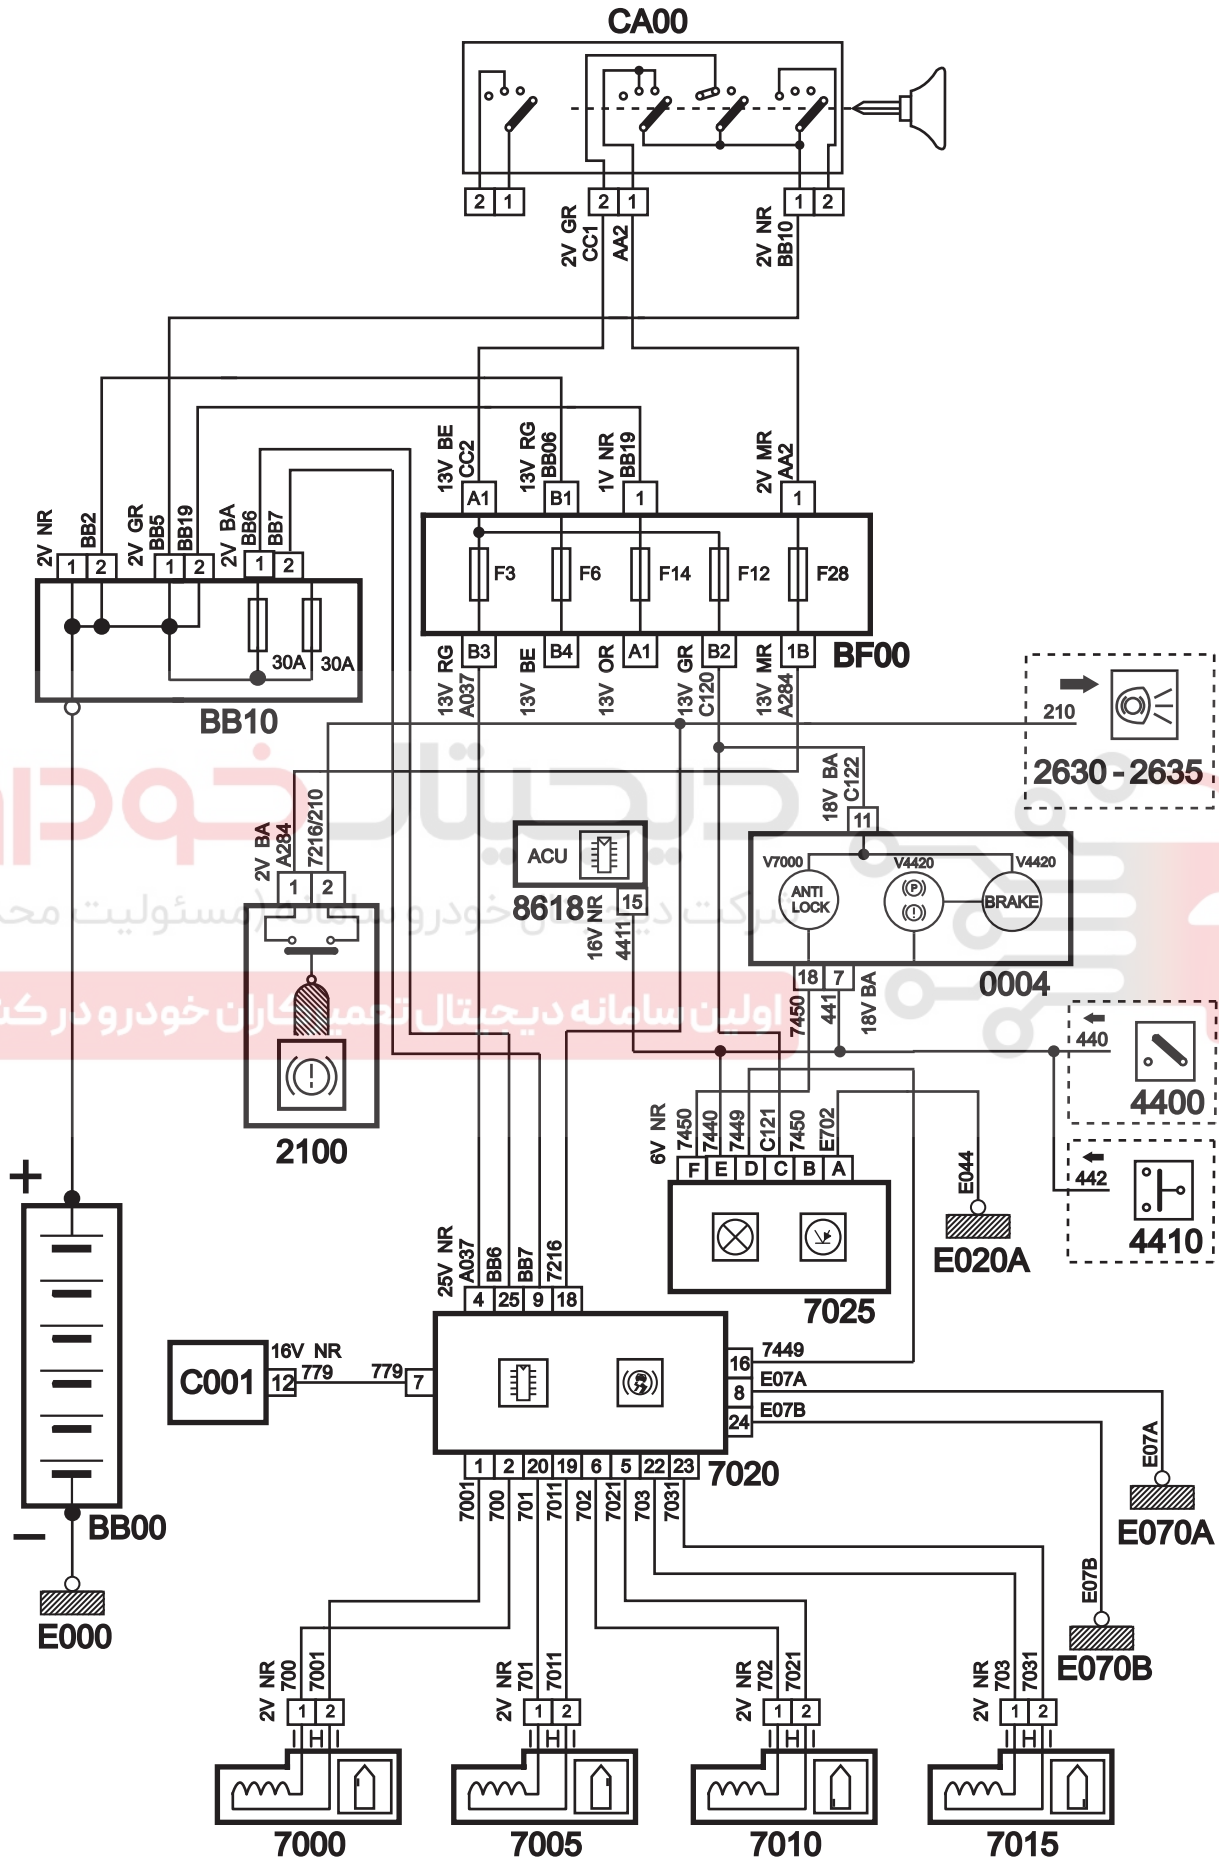

# CURRENT SAMAND

W712D155