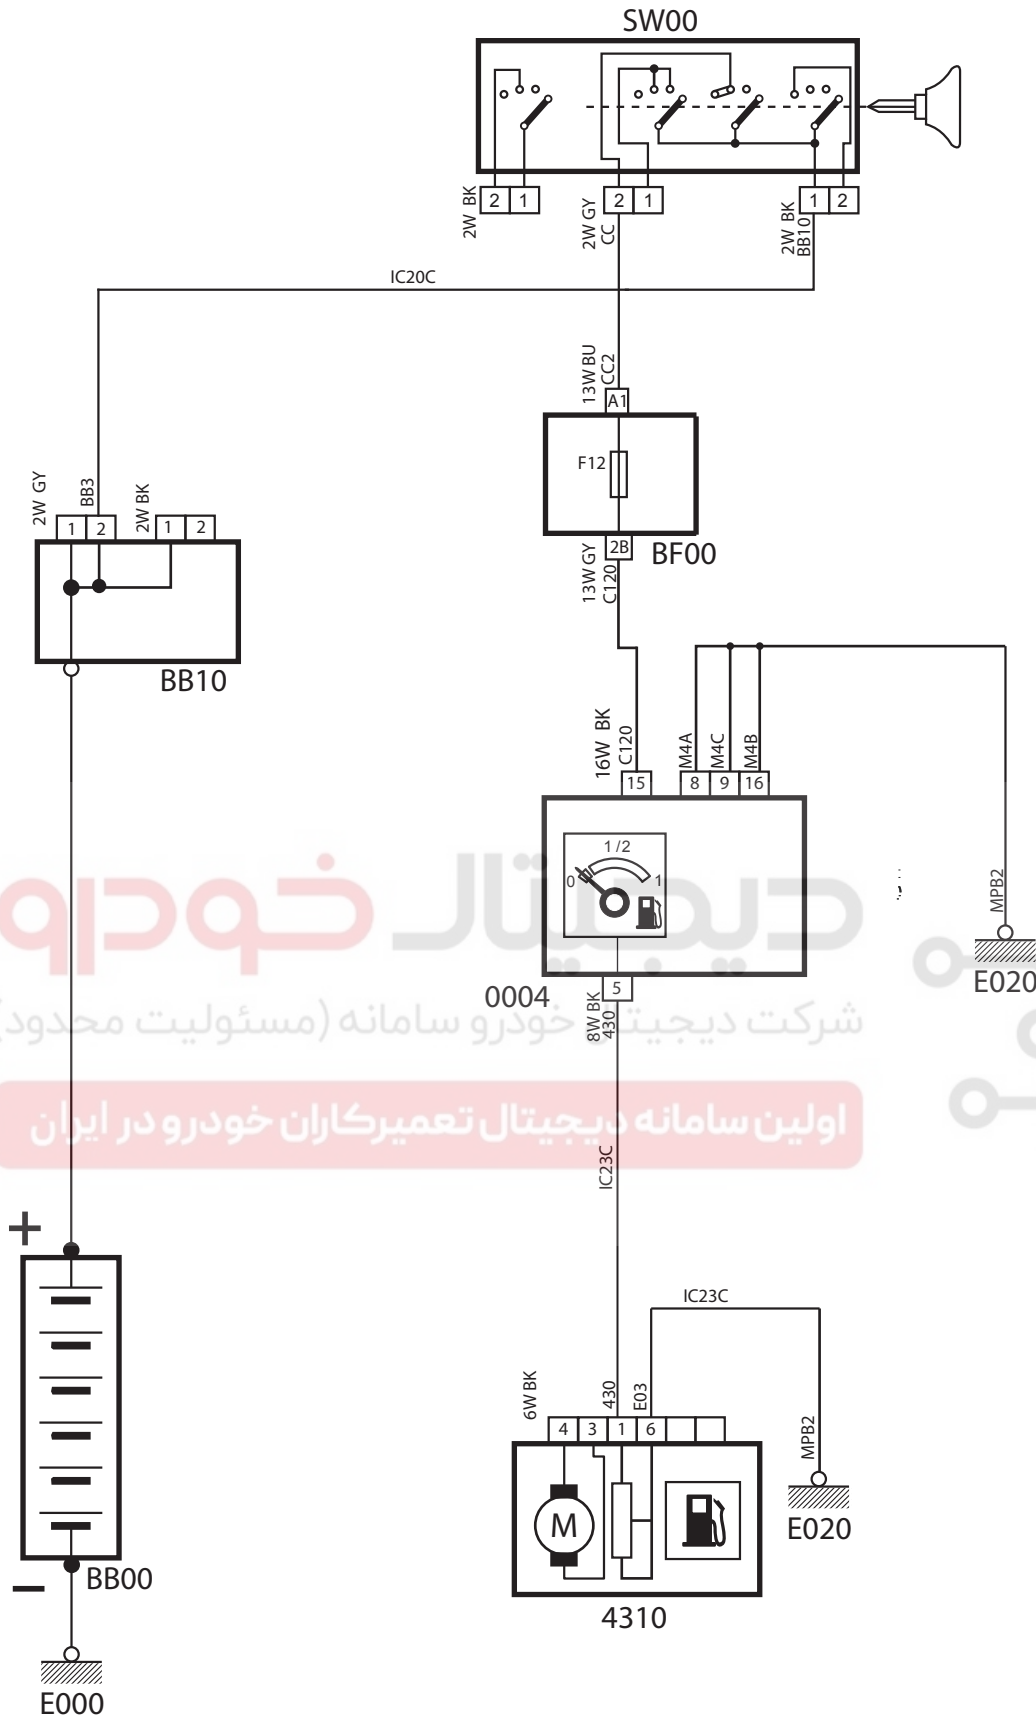

Fuel Gauge- 405 SLX TU5 ME17

شرح	کد
باتري	BB00
جعبه فيوز اصلي	BF00
جعبه فيوز کالسکه اي	BB10
سوئيچ	SW00
جلو آمپر	0004
پمپ بنزين	4310

ديجيتال خودرو

شرکت دیجیتال خودرو سامانه (مسئولیت محدود)

اولین سامانه دیجیتال تعمیرکاران خودرو در ایران