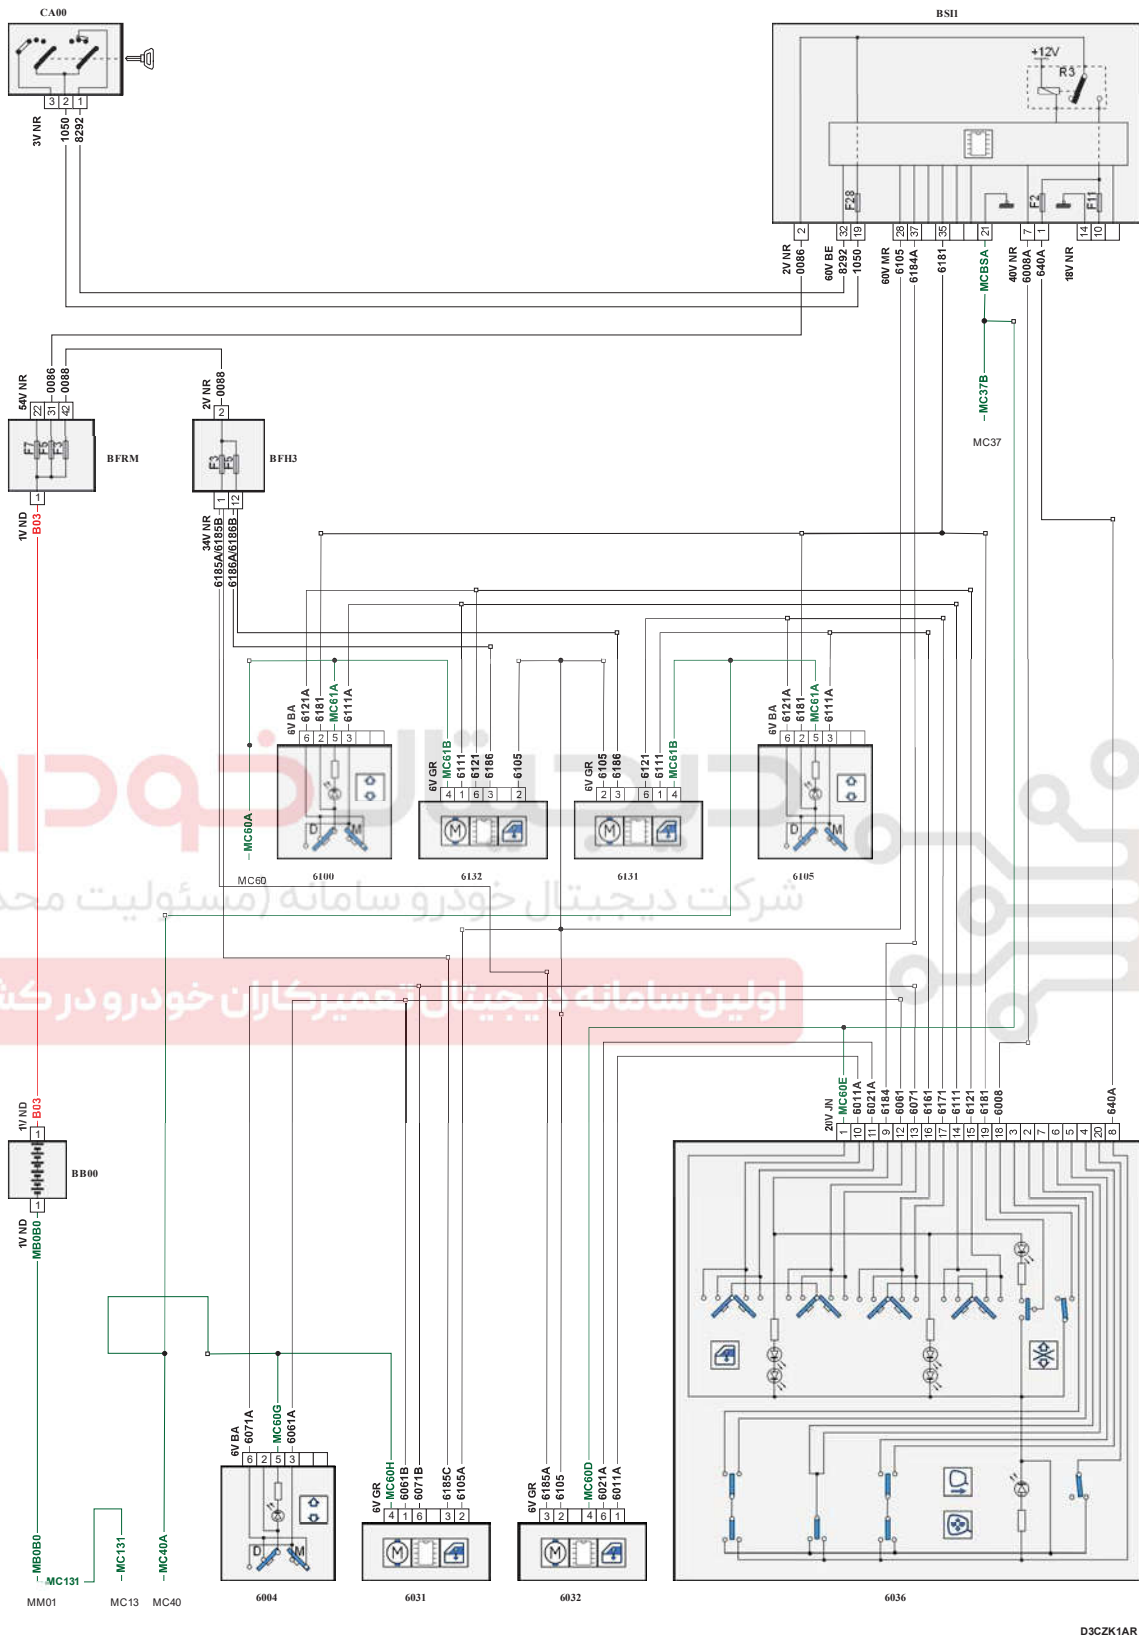

electric window

شرکت دیجیتالی خودرو سامانه (مسئولیت محدود)
 اولین سامانه دیجیتال تعمیرکاران خودرو در کشور

electric window

item code	description	information
6004	null	passenger 's electric window switch
6031	null	passenger 's front sequential electric window unit + motor
6032	null	driver 's front sequential electric window unit + motor
6036	null	driver's door electric windows and exterior mirrors control pad
6100	null	left rear electric window switch
6105	null	right rear electric window switch
6131	null	rear RH electric window unit + motor
6132	null	rear LH electric window unit + motor
BB00	null	ancillaries battery
BFH3	null	cabin relay fusebox 1
BFRM	null	engine fuse and relay box
BSI1	null	built-in systems interface
CA00	null	ignition switch
E602A	null	crimp one information (or equipotential 602) wire
E602B	null	crimp one information (or equipotential 602) wire
E610	null	crimp one information (or equipotential 610) wire
E618A	null	crimp one information (or equipotential 618A) wire
EM37C	null	crimp earth (earth point number 37C)
EM40	null	crimp earth (earth point number 40)
EM60	null	crimp earth (earth point number 60)
EM60A	null	crimp earth (earth point number 60A)
EM60B	null	crimp earth (earth point number 60B)
MC13	null	body earth point number 13
MC37B	null	body earth point number 37B
MC40A	null	body earth point number 40
MC60A	null	body earth point number 60
MM01	null	engine earth point number 01