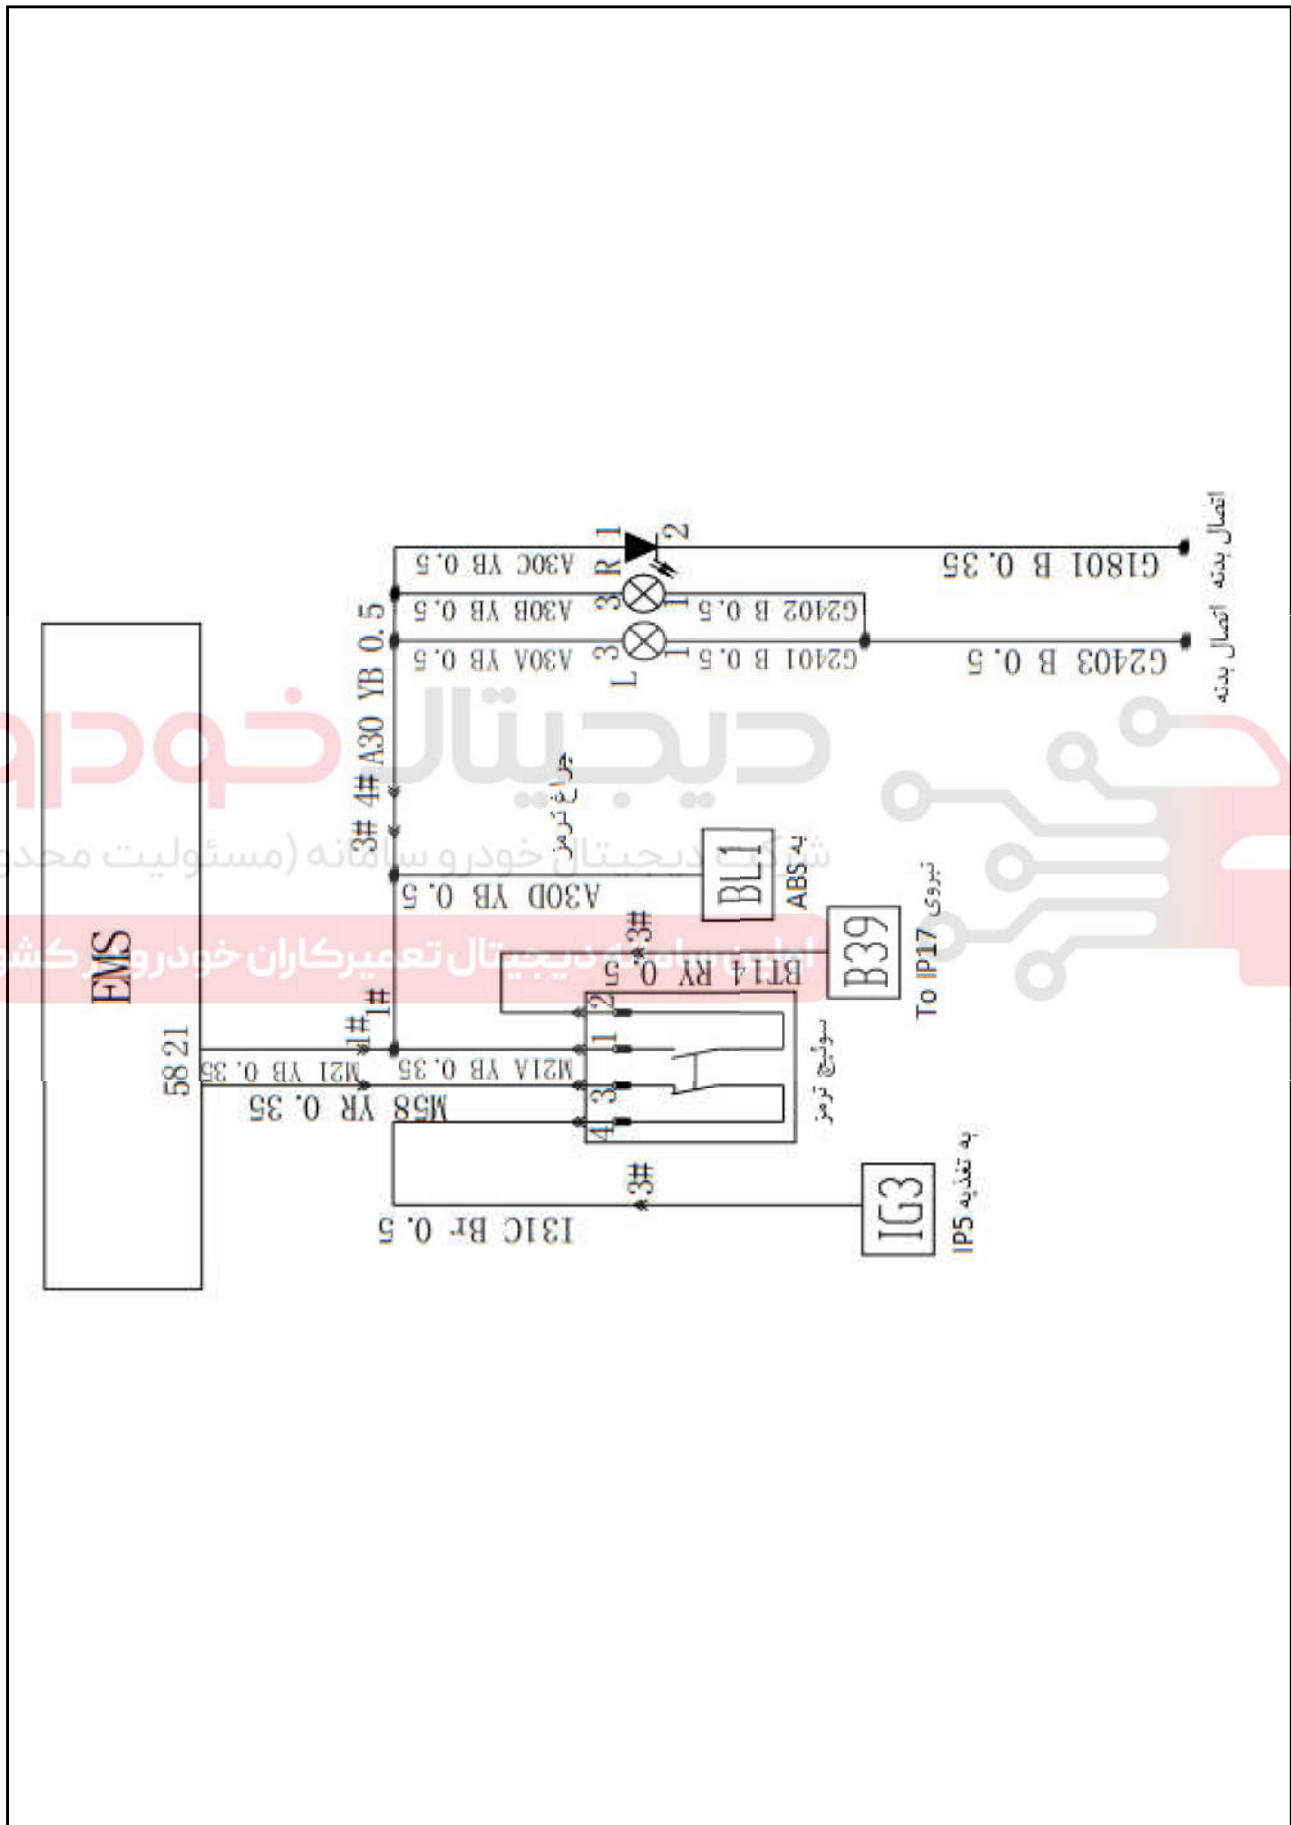

چراغ ترمز

دیجیتال خودرو  
 مدیریت خودرو سامانه (مسئولیت محدود)  
 این سیستم دیجیتال تعمیرکاران خودرو در کشور