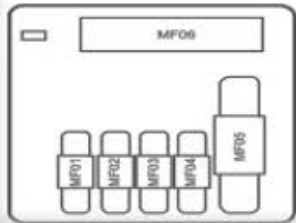

• جعبه فیوز محافظه موتور EJB

خودرو دیجیتال
اولین سامانه دیجیتال تعمیرات خودرو در ایران
(مسئولیت محدود)

تصویر جعبه فیوز

• جعبه فیوز محفظه موتور EJB

ER01	ER02	ER03	ER04	ER05	ER06	ER07	ER08	ER09	ER10	ER12	ER13	ER14	ER15	ER17	30A	20A	40A	30A	40A	20A	40A	60/30A	40A	40A	30A	60A	150A	80A	60A	40A	200A	SF01	SF02	SF03	SF04	SF05	SF06	SF07	SF08	SF09	SF10	SF11	FS12	MF01	MF02	MF03	MF04	MF05	(آمپر)	نام	علامت اختصاری															
رله کمپرسور کولر	رله چراغ هشدار خطر (فلاشر)	رله استارت	رله اصلی	رله چراغ نور پایین	رله بوق خودرو	رله گرمکن شیشه عقب	رله حرکت آهسته برف پاک‌کن جلو	رله حرکت سریع برف پاک‌کن جلو	رله برف پاک‌کن عقب	رله کنترل استارت	رله چراغ مه‌شکن جلو			رله پمپ بنزین	فیوز تعویض دنده	فیوز 2 جعبه دنده	فیوز 1 سیستم کنترل پایداری خودرو (ESP)	فیوز 2 سیستم کنترل پایداری خودرو (ESP)	فیوز سیستم ترمز	فیوز 1 جعبه دنده	فیوز سیستم کنترل الکترونیکی	فیوز صندلی‌های برقی سمت راست و چپ	فیوز شیشه بالابر برقی	فیوز استارت	فیوز درب پشت برقی	فیوز فن رادیاتور	فیوزهای جعبه فیوز محفظه موتور	فیوز فرمان برقی	فیوز اتاق خودرو	فیوز اتاق خودرو	فیوز دینام	فیوز 10A	فیوز کنترلر موتور	فیوز 2 رله اصلی	فیوز برف پاک‌کن شیشه عقب	فیوز 1 رله اصلی	فیوز گرمکن شیشه عقب	فیوز یونیت کنترل درب پشت برقی	فیوز اویل پمپ	فیوز 4 رله اصلی	فیوز چراغ نور پایین چپ	فیوز چراغ نور پایین راست	فیوز کمپرسور کولر	فیوز استارت	فیوز برف پاک‌کن شیشه جلو	فیوز بوق خودرو	فیوز شیشه بالابر برقی	فیوز دینام	فیوز فن دمنده جلو	EF01	EF02	EF04	EF05	EF08	EF09	EF10	EF11	EF12	EF13	EF14	EF16	EF17	EF18	EF19	MD01	MD02