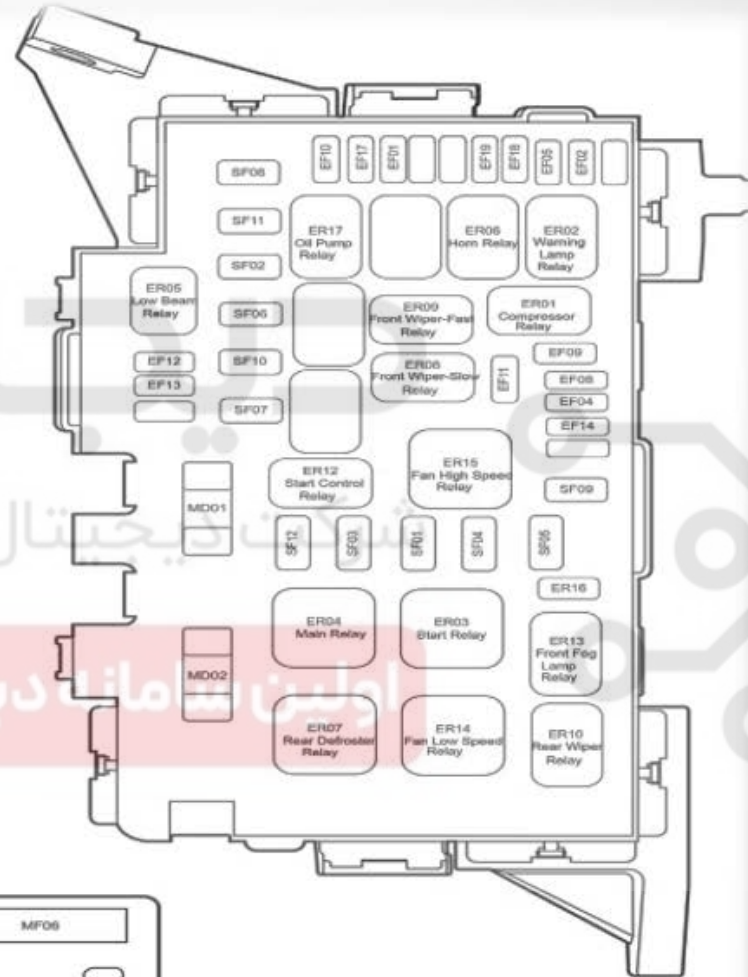

• جعبه فیوز محافظه موتور EJB

خودرو دیجیتال
اولین سامانه دیجیتال تعمیرات خودرو در ایران
(مسئولیت محدود)

تصویر جعبه فیوز

• جعبه فیوز محفظه موتور EJB

ER01	ER02	ER03	ER04	ER05	ER06	ER07	ER08	ER09	ER10	ER12	ER13	ER14	ER15	ER17	30A	20A	40A	30A	40A	20A	40A	60/30A	40A	40A	30A	60A	150A	80A	60A	40A	200A	SF01	SF02	SF03	SF04	SF05	SF06	SF07	SF08	SF09	SF10	SF11	FS12	MF01	MF02	MF03	MF04	MF05	(آمپر)	نام	علامت اختصاری															
رله کمپرسور کولر	رله چراغ هشدار خطر (فلاشر)	رله استارت	رله اصلی	رله چراغ نور پایین	رله بوق خودرو	رله گرمکن شیشه عقب	رله حرکت آهسته برف پاک‌کن جلو	رله حرکت سریع برف پاک‌کن جلو	رله برف پاک‌کن عقب	رله کنترل استارت	رله چراغ مه‌شکن جلو			رله پمپ بنزین	فیوز تعویض دنده	فیوز 2 جعبه دنده	فیوز 1 سیستم کنترل پایداری خودرو (ESP)	فیوز 2 سیستم کنترل پایداری خودرو (ESP)	فیوز سیستم ترمز	فیوز 1 جعبه دنده	فیوز سیستم کنترل الکترونیکی	فیوز صندلی‌های برقی سمت راست و چپ	فیوز شیشه بالابر برقی	فیوز استارت	فیوز درب پشت برقی	فیوز فن رادیاتور	فیوزهای جعبه فیوز محفظه موتور	فیوز فرمان برقی	فیوز اتاق خودرو	فیوز اتاق خودرو	فیوز دینام	فیوز 10A	فیوز کنترلر موتور	فیوز 2 رله اصلی	فیوز برف پاک‌کن شیشه عقب	فیوز 1 رله اصلی	فیوز گرمکن شیشه عقب	فیوز یونیت کنترل درب پشت برقی	فیوز اویل پمپ	فیوز 4 رله اصلی	فیوز چراغ نور پایین چپ	فیوز چراغ نور پایین راست	فیوز کمپرسور کولر	فیوز استارت	فیوز برف پاک‌کن شیشه جلو	فیوز بوق خودرو	فیوز شیشه بالابر برقی	فیوز دینام	فیوز فن دمنده جلو	EF01	EF02	EF04	EF05	EF08	EF09	EF10	EF11	EF12	EF13	EF14	EF16	EF17	EF18	EF19	MD01	MD02