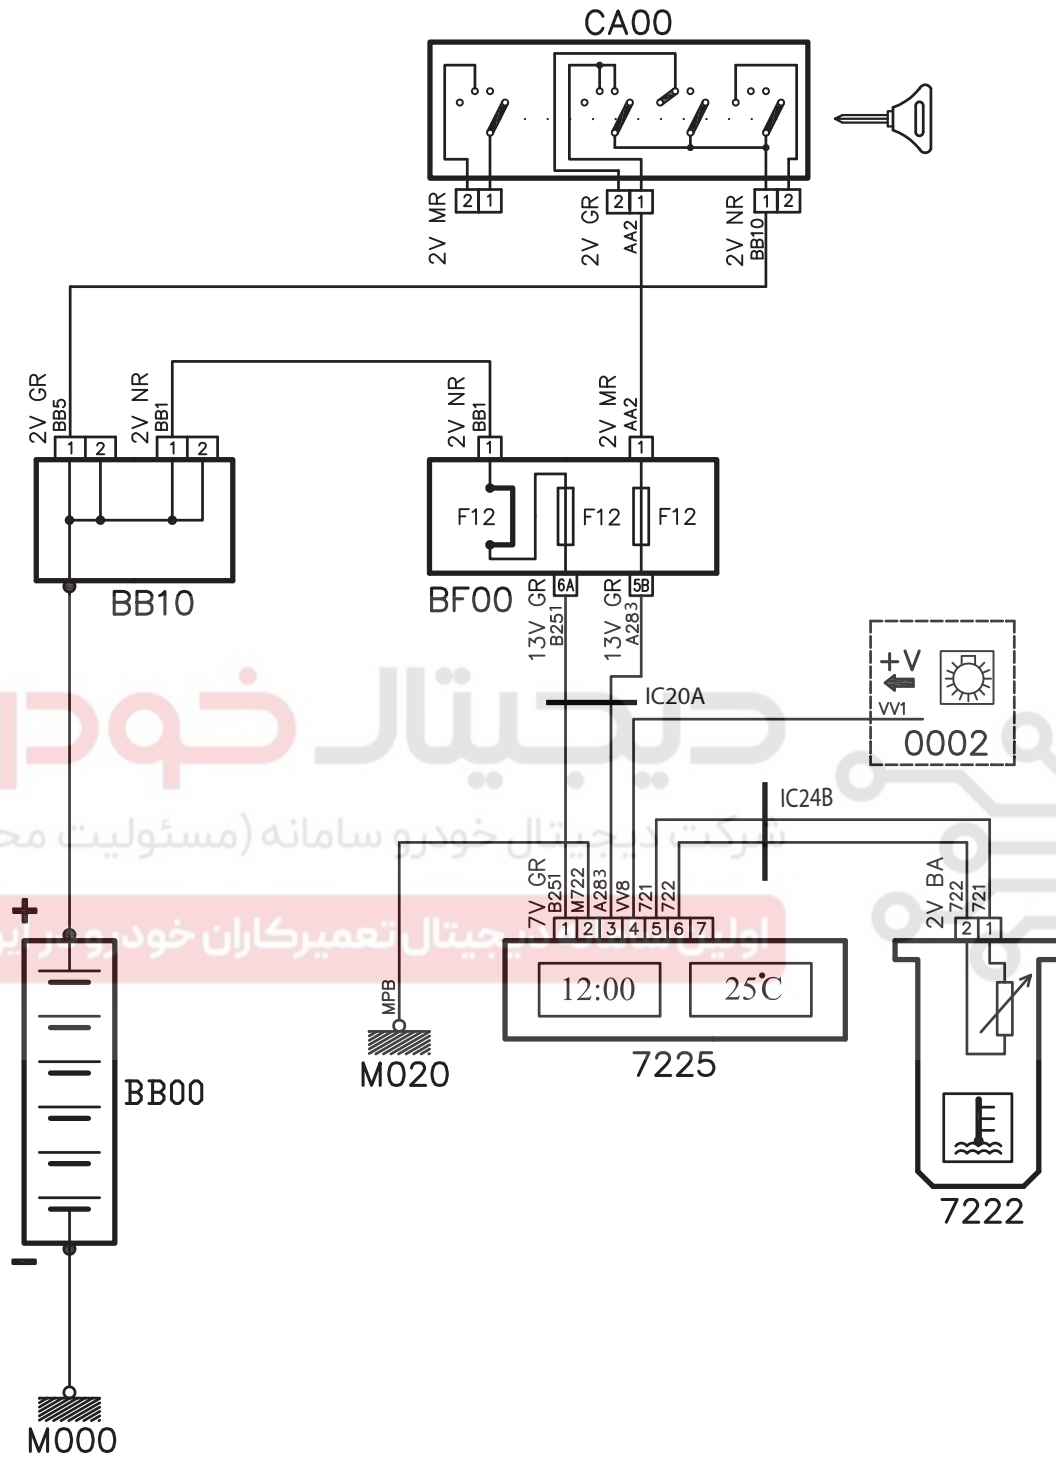

DIGITAL CLOCK PARS

دیجیتال خودرو (مسئولیت محدود)
اولین تعمیرکاران خودرو ایران