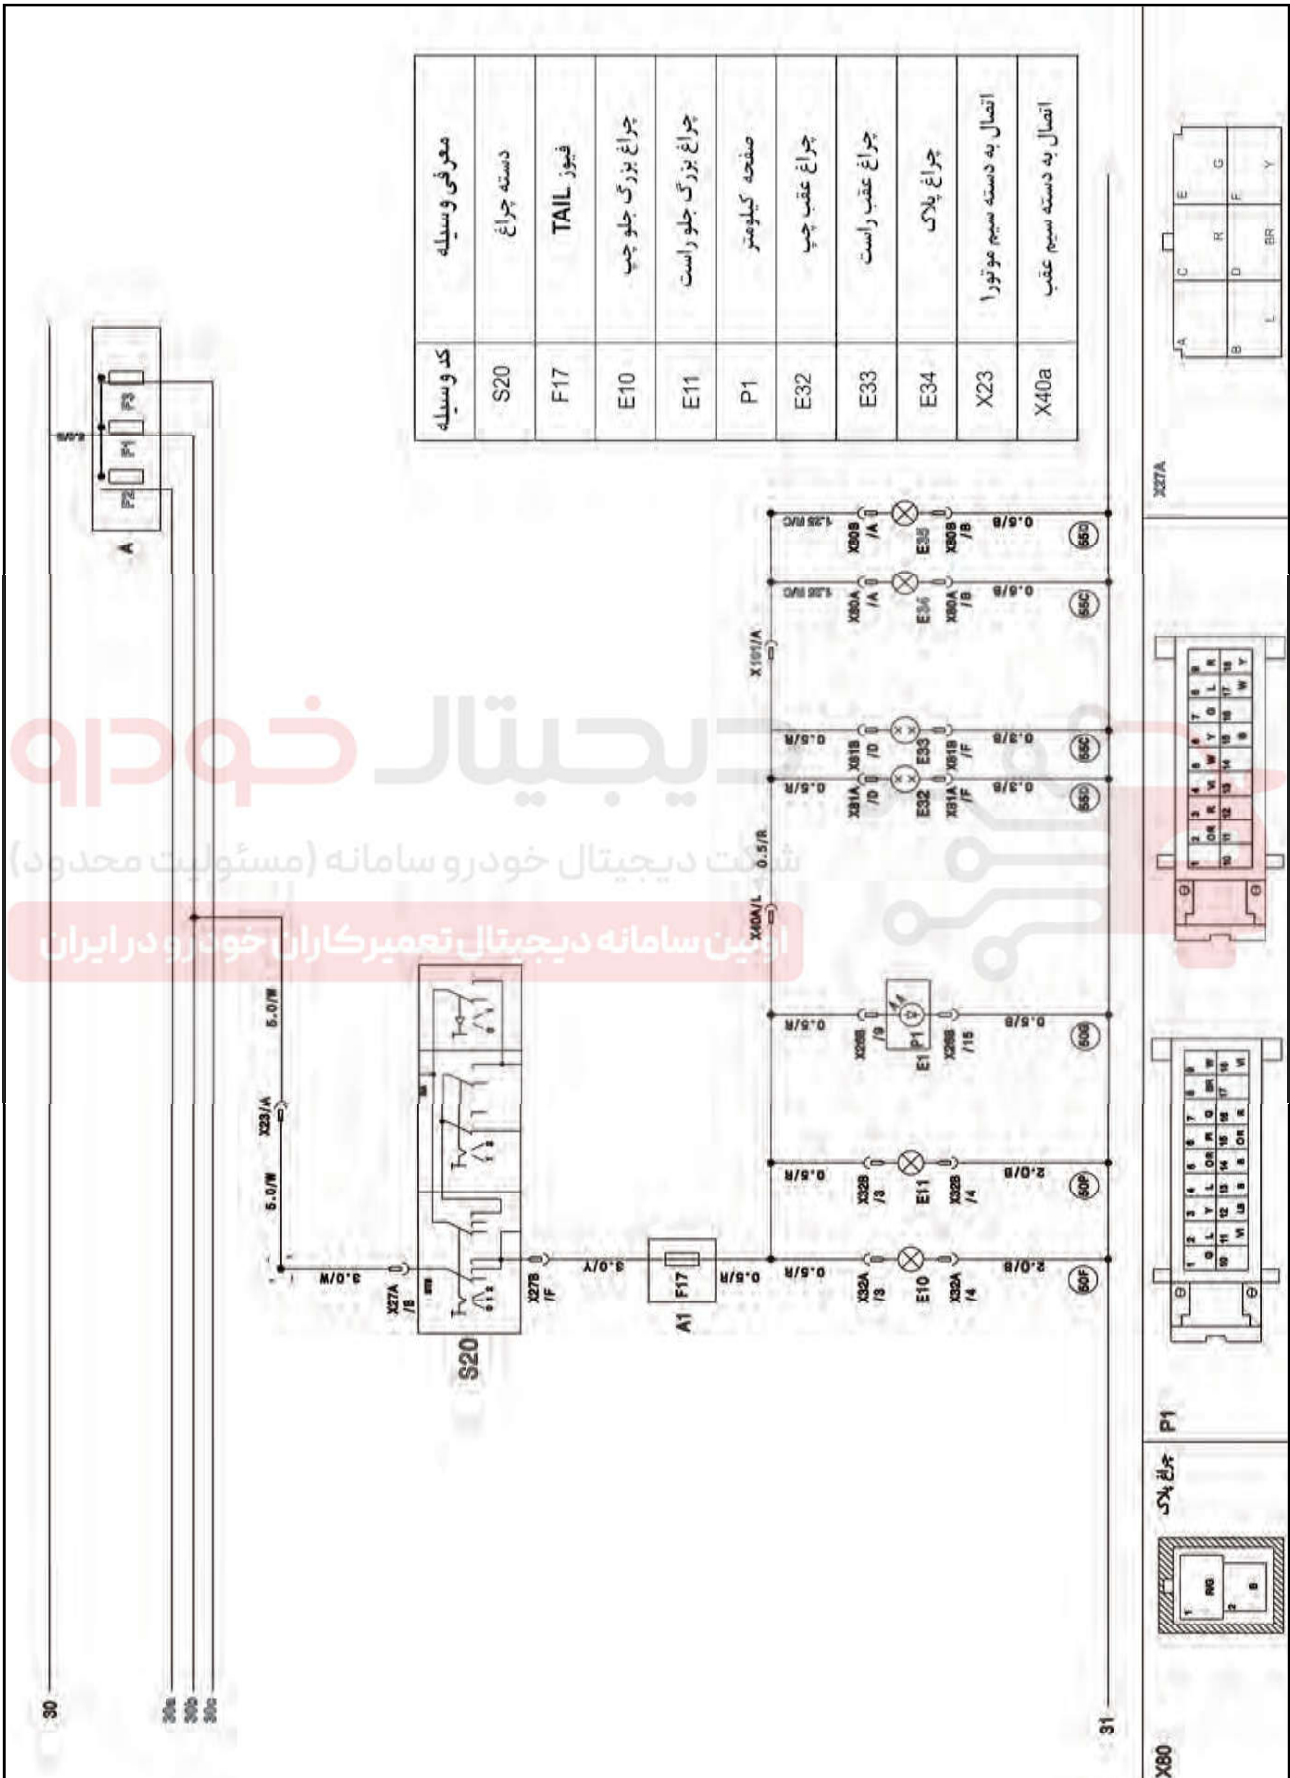

چراغ پارک

کد وسیله	معرفی وسیله
S20	دسته چراغ
F17	فیوز TAIL
E10	چراغ بزرگ جلو چپ
E11	چراغ بزرگ جلو راست
P1	صفحه کیلومتر
E32	چراغ عقب چپ
E33	چراغ عقب راست
E34	چراغ پلاک
X23	اتصال به دسته سیم موتور
X40a	اتصال به دسته سیم عقب