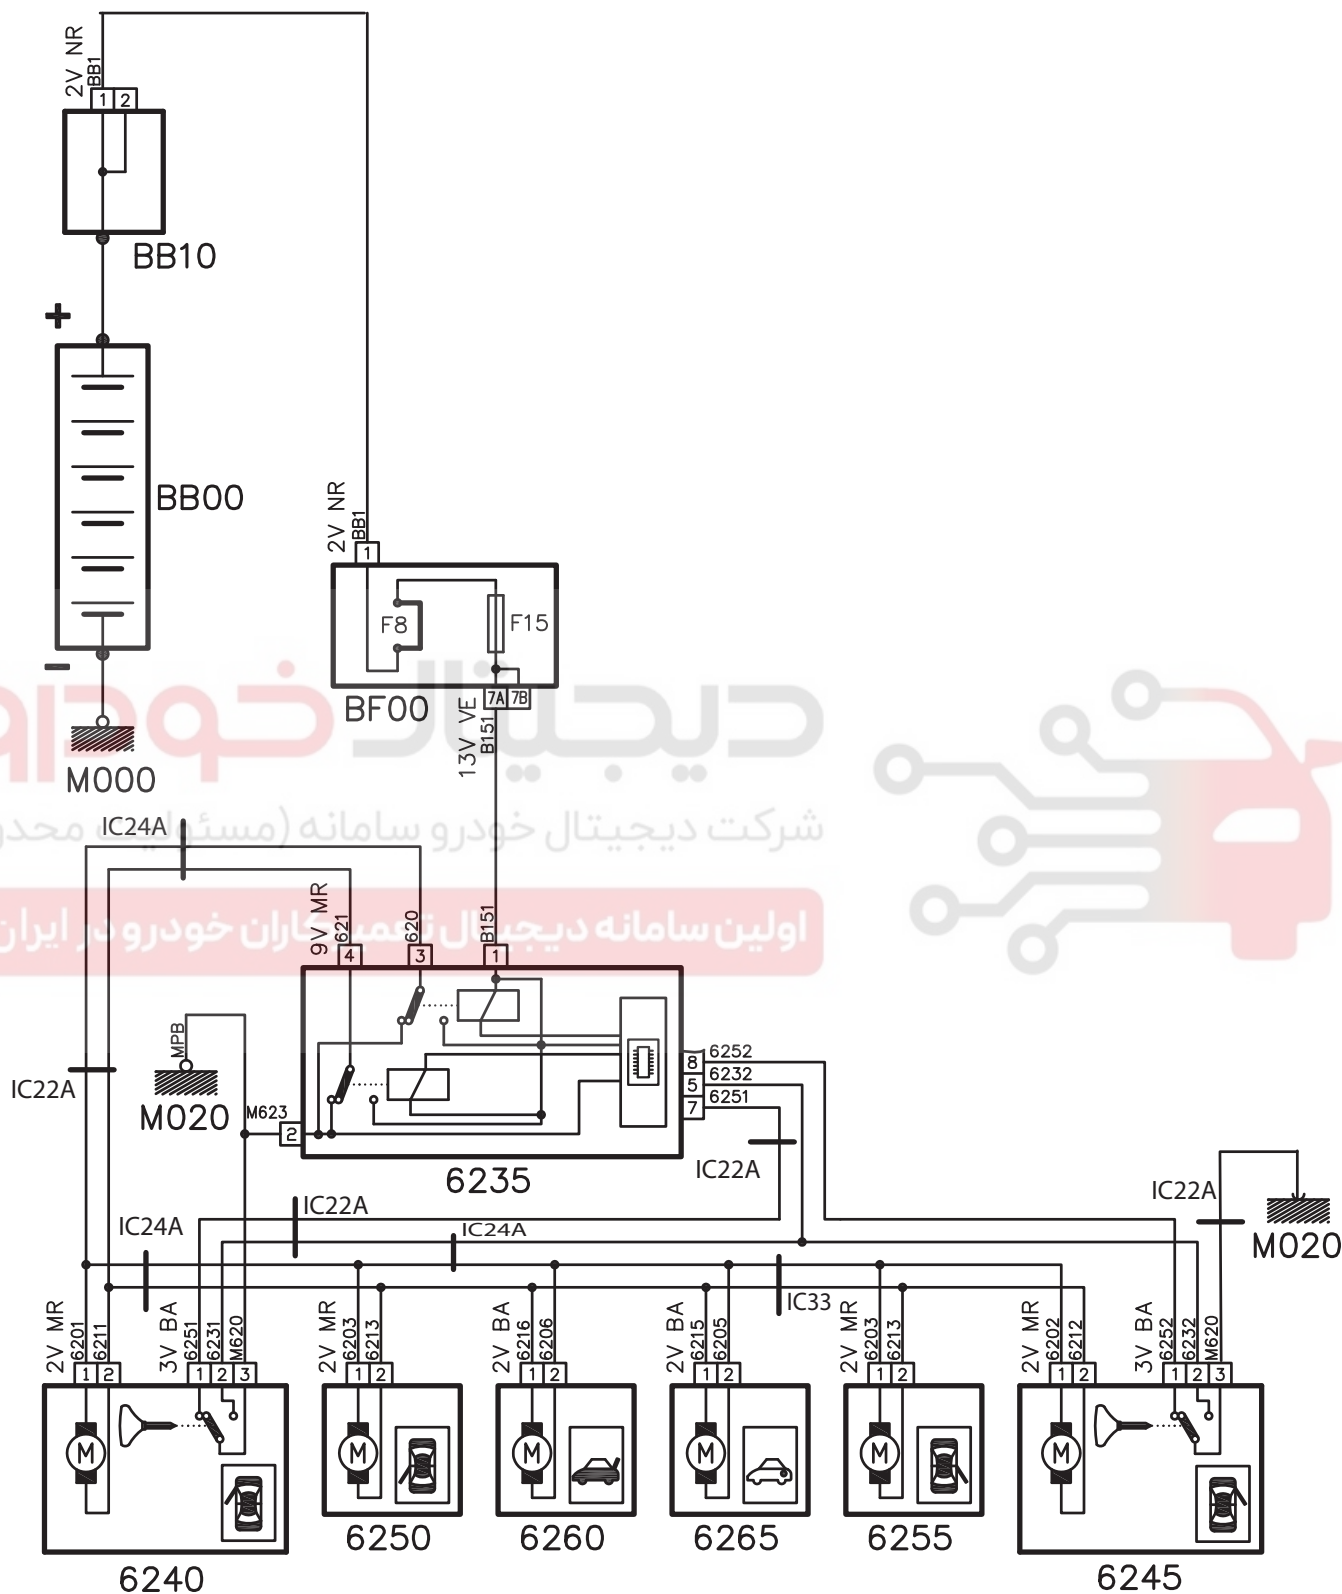

CENTRAL LOCKING - 405 XU7 SIEMENS

شرح	كد
باتري	BB00
جعبه تقسيم	BB10
جعبه فيوز	BF00
كنترل يونيت قفل مركزي	6235
محرك قفل درب جلو سمت راننده	6240
محرك قفل درب جلو سمت شاگرد	6245
محرك قفل درب عقب سمت چپ	6250
محرك قفل درب صندوق عقب	6260
محرك درب باک بنزين	6265
محرك قفل درب عقب سمت شاگرد	6255

CENTRAL LOCKING - 405 XU7 SIEMENS

دیجیتال خودرو
شرکت دیجیتال خودرو سامانه (مسئله محدود)
اولین سامانه دیجیتال تعمیرکاران خودرو در ایران