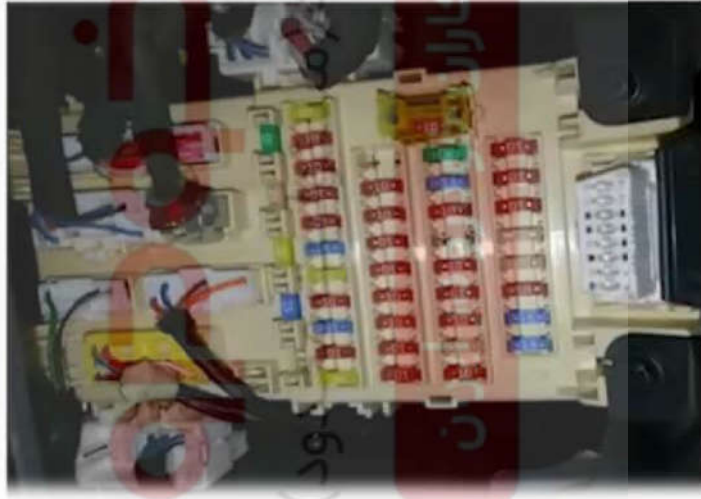

KMC T8-4WD

1. 雾灯 SWAGE	20A/10A	雾灯 SWAGE	10A
2. 雾灯 SWAGE	10A/10A	雾灯 SWAGE	10A
3. 雾灯 SWAGE	15A/10A	雾灯 SWAGE	10A
4. 雾灯 SWAGE	10A/10A	雾灯 SWAGE	10A
5. 雾灯 SWAGE	20A/20A	雾灯 SWAGE	10A
6. 雾灯 SWAGE	15A/10A	雾灯 SWAGE	10A
7. 雾灯 SWAGE	10A/10A	雾灯 SWAGE	10A
8. 雾灯 SWAGE	10A/10A	雾灯 SWAGE	10A
9. 雾灯 SWAGE	10A/10A	雾灯 SWAGE	10A
10. 雾灯 SWAGE	10A/10A	雾灯 SWAGE	10A
11. 雾灯 SWAGE	10A/10A	雾灯 SWAGE	10A
12. 雾灯 SWAGE	10A/10A	雾灯 SWAGE	10A
13. 雾灯 SWAGE	10A/10A	雾灯 SWAGE	10A
14. 雾灯 SWAGE	10A/10A	雾灯 SWAGE	10A
15. 雾灯 SWAGE	10A/10A	雾灯 SWAGE	10A

1	آمپر ۲۰	یدکی	۹	آمپر ۱۰	ABS	۱۷	آمپر ۱۰	IPMS	۲۵	فیوز رله مرکزی	۳۳	چراغ نور پایین
2	آمپر ۱۰	یدکی	۱۰	آمپر ۱۰	یدکی	۱۸	peps	۲۶	۲۶	-	۳۴	سیستم تهویه مطبوع
3	مه شکن جلو ۱۵ آمپر	۱۱	مه شکن ۲۰ آمپر	۲۰	فشل درب	۱۹	دی لایت	۲۷	۲۷	استارت	۳۵	شیشه بالا بر برقی درب های راست
4	آمپر ۱۰	یدکی	۱۲	فیوز رله فشل مرکزی	۲۰	۲۰	چراغ هشدار خطر (فلاشر)	۲۸	۲۸	بخاری	۳۶	شیشه بالا بر برقی درب های چپ
5	آمپر ۲۰	یدکی	۱۳	مه شکن عقب ۲۰ آمپر	۲۱	۲۱	IGI	۲۹	۲۹	یدکی	۳۷	صافه نداشتگر
6	آمپر ۱۰	ایوبک	۱۴	آمپر ۱۰	یدکی	۲۲	برف پاک کن جلو	۳۰	۳۰	چراغ اتاق	۳۸	ECU
7	آمپر ۱۰	4WD	۱۵	RPA	۲۳	۲۳	چراغ خطر چپ	۳۱	۳۱	سیستم صوتی	۳۹	سیستم صوتی
8	فیوز گرم کن فیلتر آمپر ۱۰ (دوره ۱۰ دقیقه)	۱۶	چراغ دنده عقب	۲۴	چراغ دنده عقب	۲۴	چراغ خطر راست	۳۲	۳۲	چراغ نور بالا		