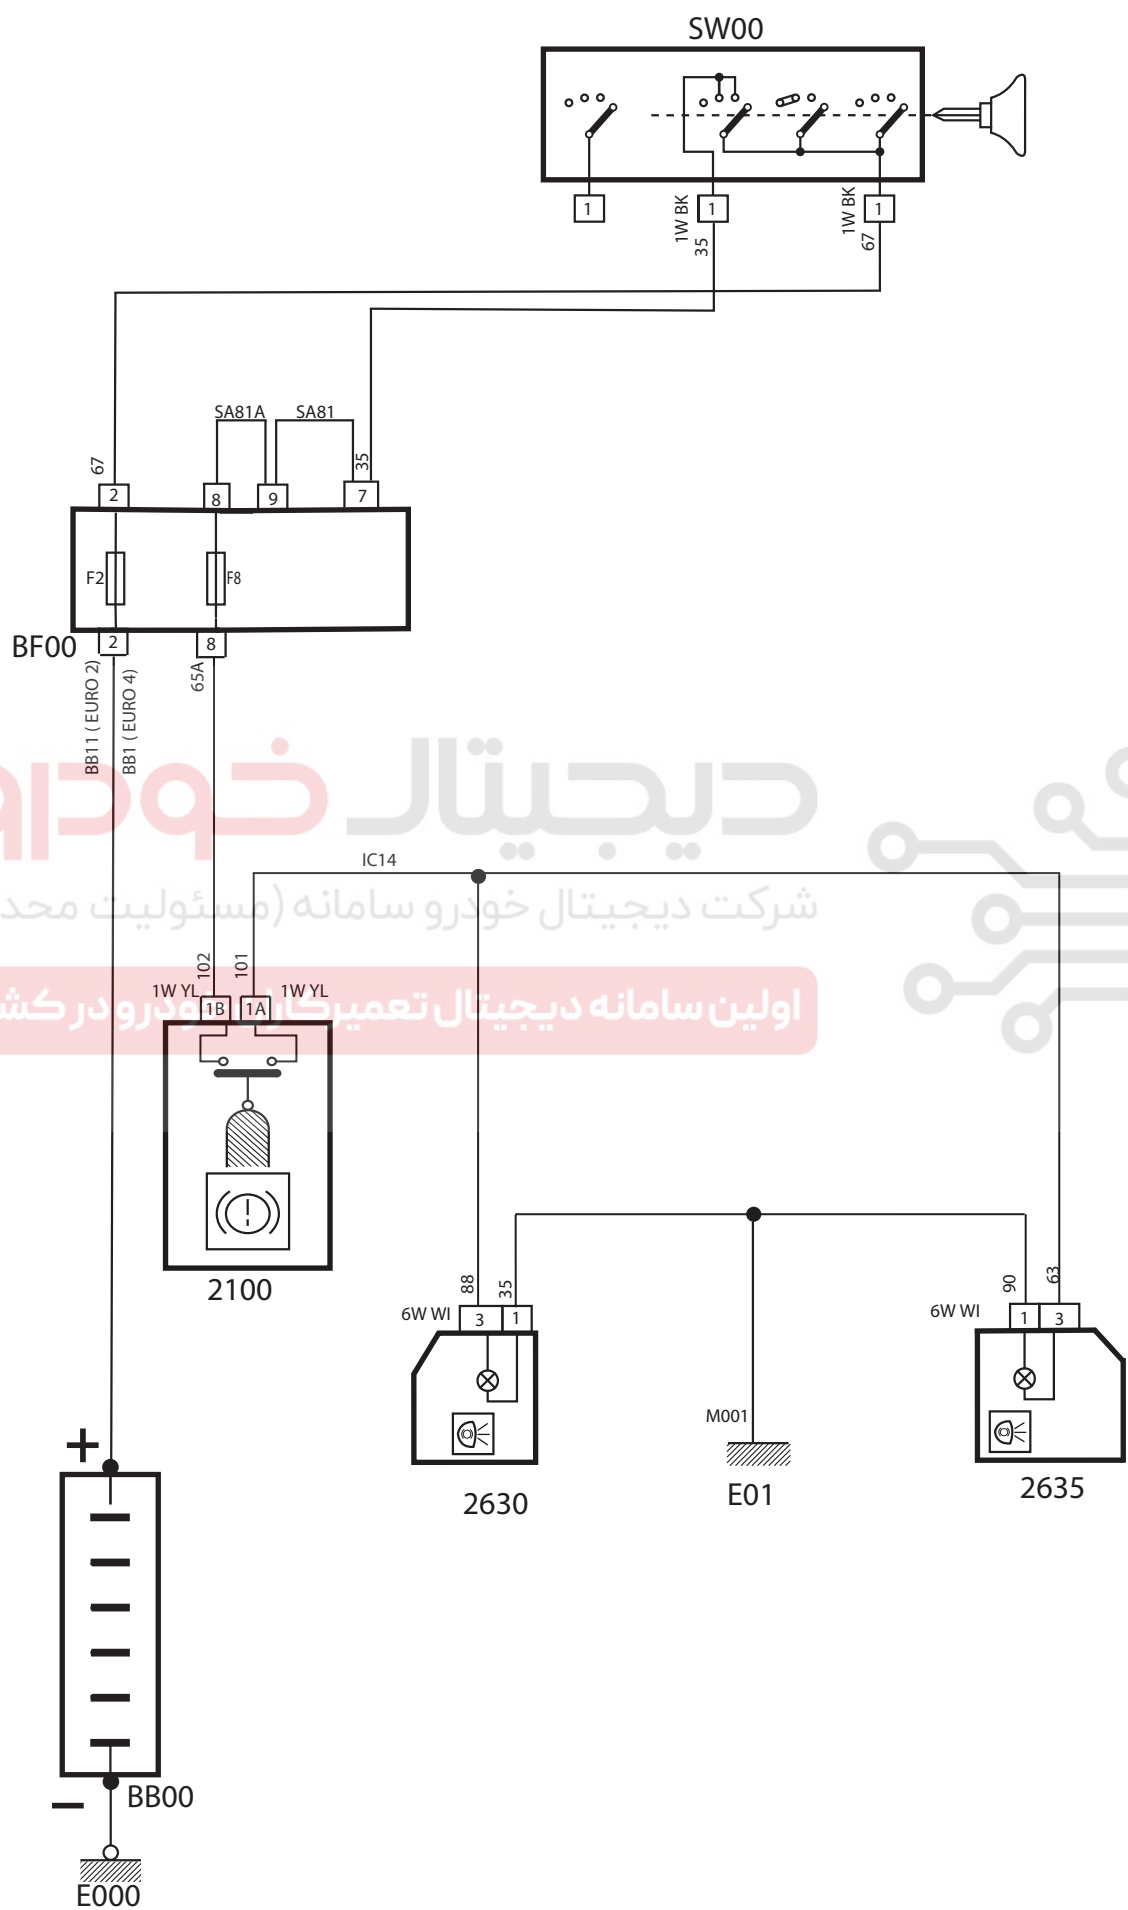

Stop Lamp - VANET

دیجیتال خودرو
شرکت دیجیتال خودرو سامانه (مسئولیت محدود)
اولین سامانه دیجیتال تعمیرگاه خودرو در کشور