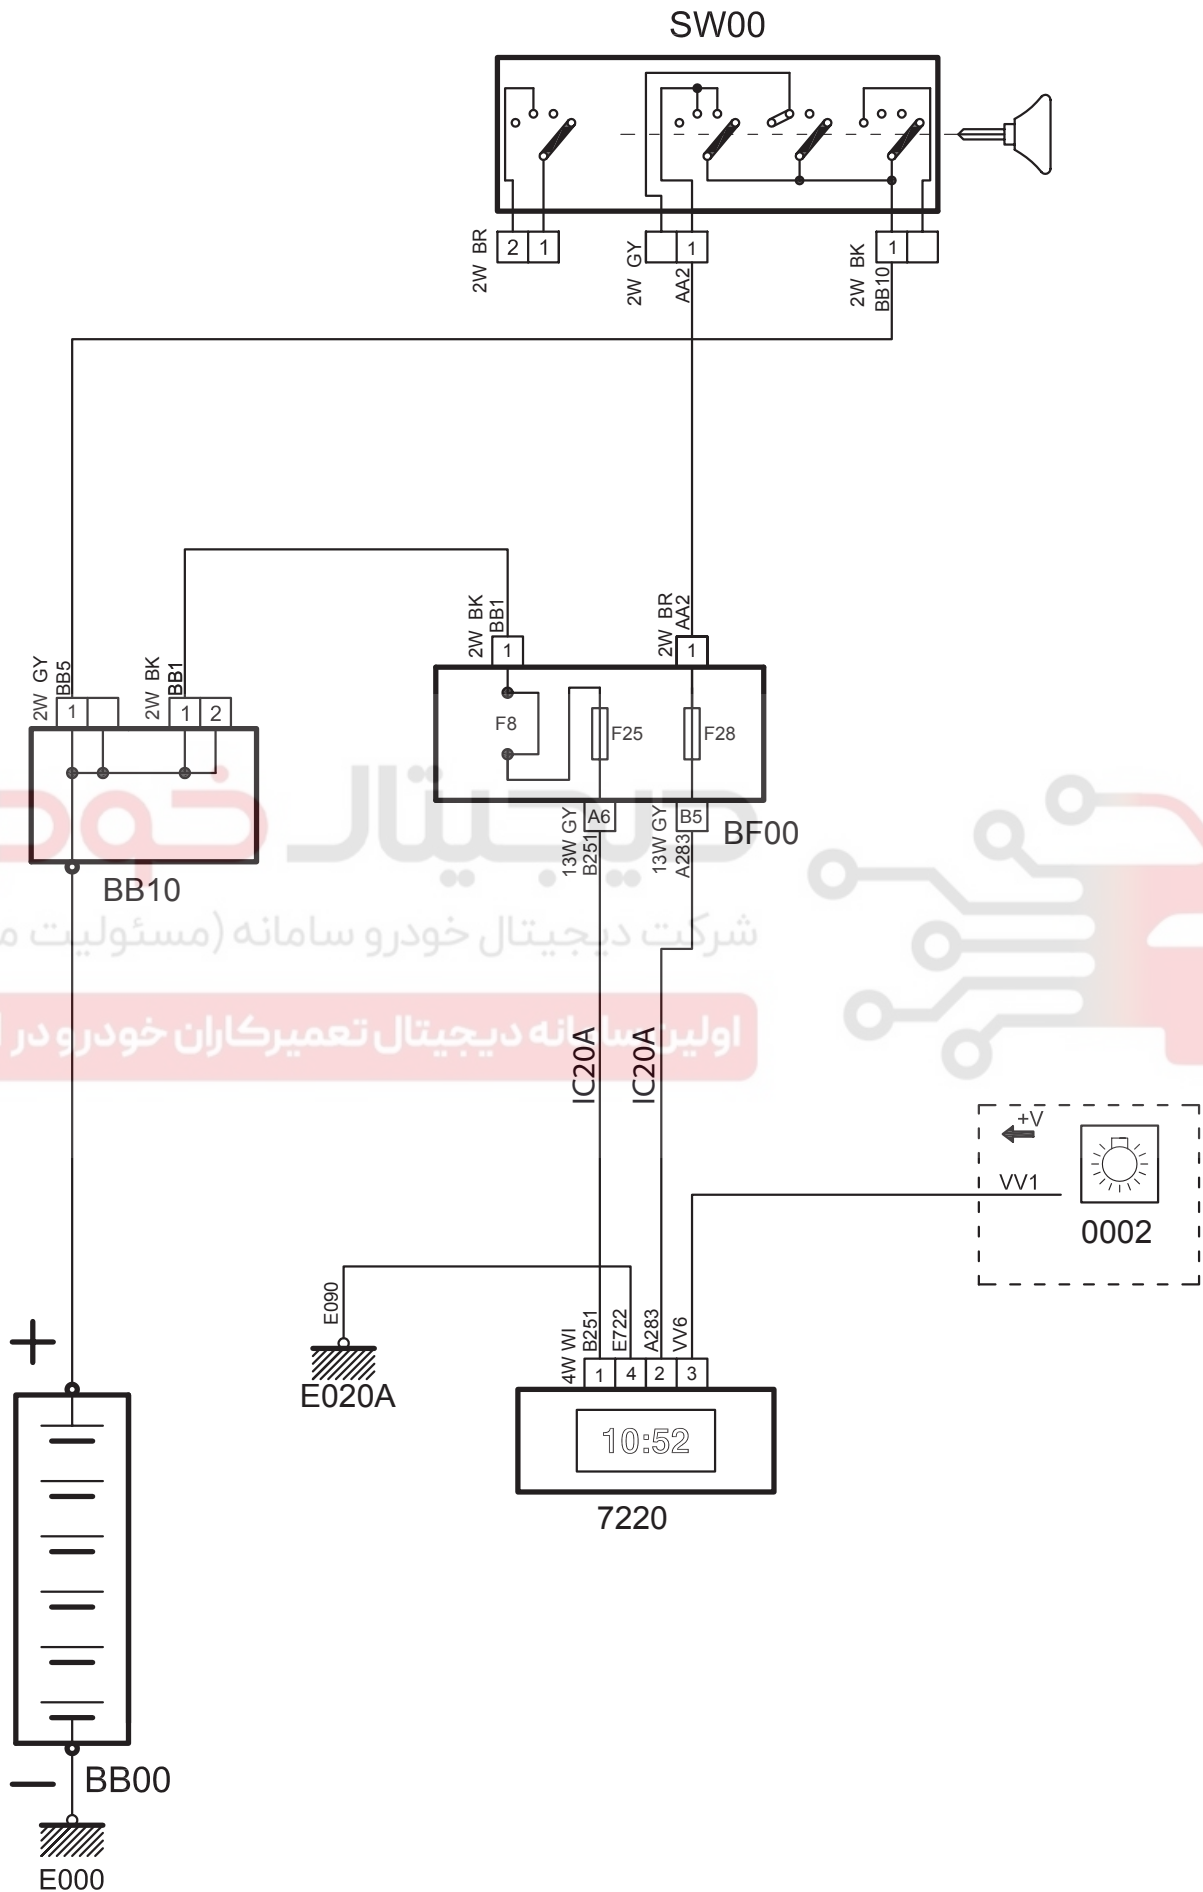

Digital Clock- Samand LX EF7 Petrol PTP Bosch ME17

شرح	کد
سوئیچ	SW00
باتری	BB00
دسته راهنما	0002
جعبه فیوز داخل اتاق	BF00
جعبه فیوز کالسکه ای	BB10
ساعت	7220

دیجیتال خودرو

شرکت دیجیتال خودرو سامانه (مسئولیت محدود)

اولین سامانه دیجیتال تعمیرکاران خودرو در ایران

Digital Clock-Samand LX EF7 Petrol PTP Bosch ME17

خودرو دیجیتال
شرکت دیجیتال خودرو سامانه (مسئولیت محدود)
اولین سالانه دیجیتال تعمیرکاران خودرو در ایران