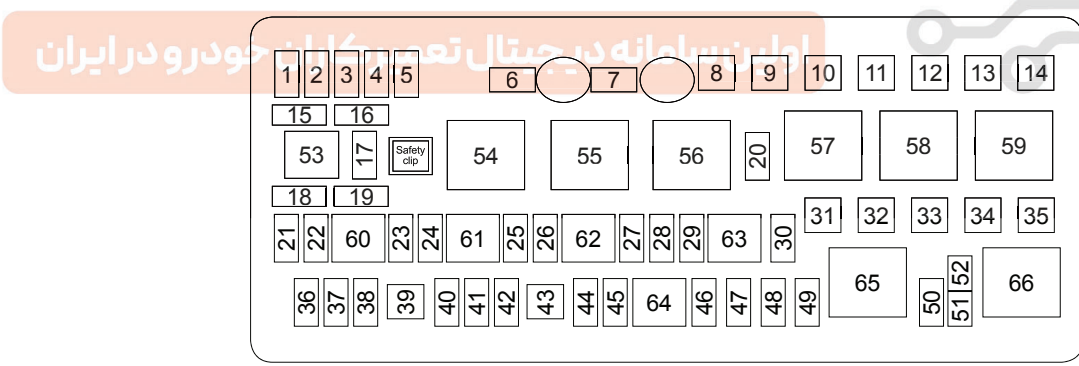

ردیف	نام فیوز	ظرفیت	مدل	ردیف	نام فیوز	ظرفیت	مدل
۳۵	خنثی			۴۴	ECU		HQ99705-1010
۳۶	نور بالای چپ	فیوز سریع ۱۰ آمپری	HQ99705-1010 HQ99705-1010	۴۵	پمپ روغن		HQ99705-1020
۳۷	نور بالای راست	فیوز سریع ۱۰ آمپری	HQ99705-1010	۴۶	خنثی		
۳۸	خنثی			۴۷	گرم کننده‌ی صندلی		HQ99705-1020
۳۹	بالابر درب برقی	فیوز کند ۳۰ آمپری	HQ99705-2030	۴۸	BCM		HQ99705-1010
۴۰	نور پایین چپ	فیوز سریع ۱۵ آمپری	HQ99705-1015	۴۹	بوق برقی		HQ99705-1015
۴۱	نور پایین راست	فیوز سریع ۱۵ آمپری	HQ99705-1015	۵۰	خنثی		
۴۲	خنثی			۵۱	سیگنال استارت		HQ99705-1010
۴۳	سوئیچ احتراق ۱	فیوز سریع ۴۰ آمپری	HQ99705-2040	۵۲	سیگنال استارت (استارت - استاپ)		HQ99705-1010