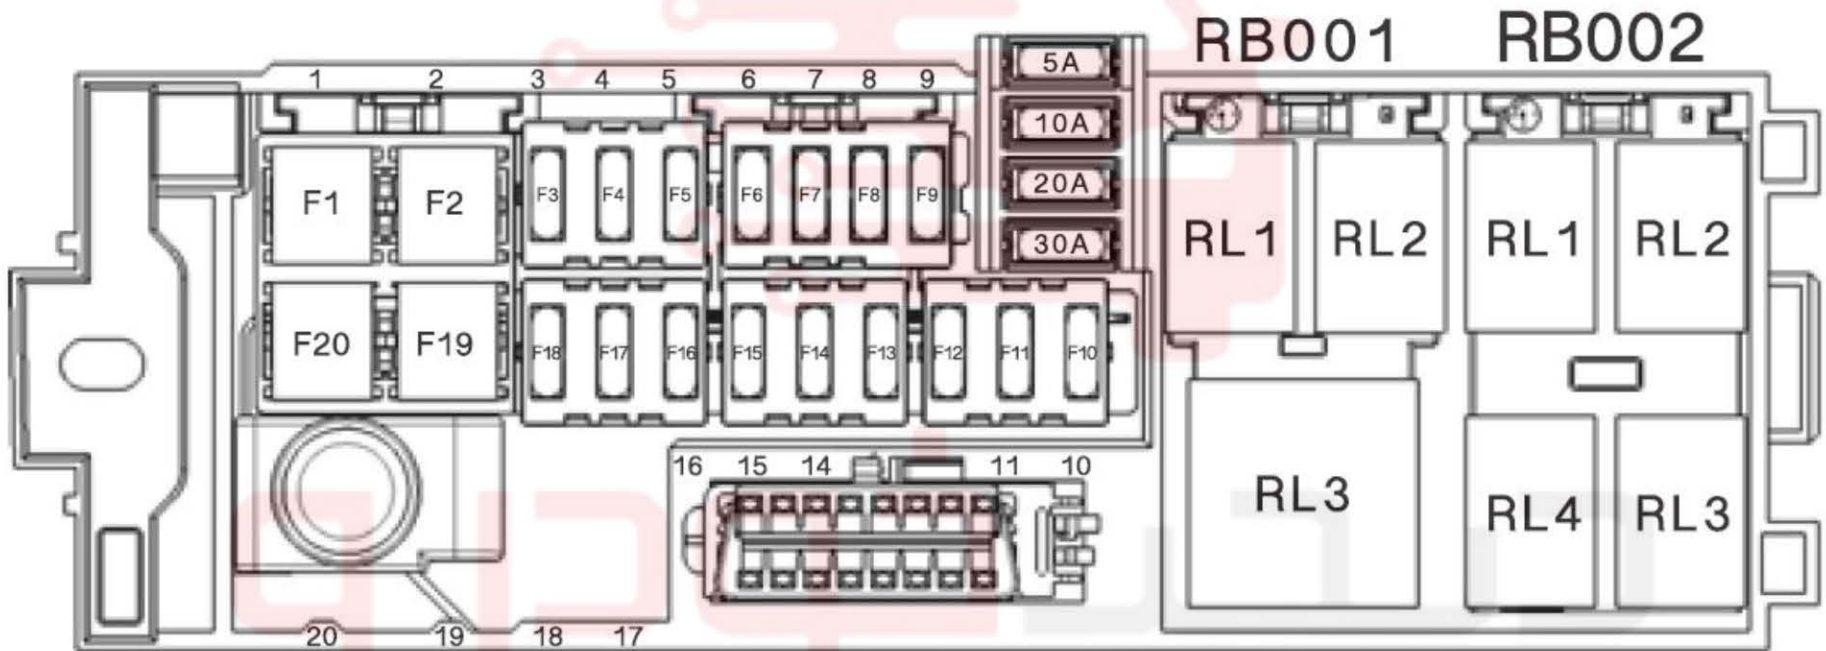

# جعبه فیوز و رله داخل محفظه ی سرنشین پژو ۲۰۷ اکوماکس کروز

آموزش / تجهیزات تعمیرگاهی / قطعات یدکی

عملکرد	شدت جریان	شماره فیوز
رزرو	-----	F1
رزرو	-----	F2
رزرو	-----	F3
تغذیه سوئیچ اصلی (وضعیت ۱) - تحریک رله بخاری - رادیو - چراغ ترمز - نود جلو	10A	F4
تغذیه سوئیچ اصلی (وضعیت ۱) - فندک	20A	F5
تغذیه سوئیچ اصلی (وضعیت ۲) - یونیت کیسه هوا	10A	F6
تغذیه سوئیچ اصلی (وضعیت ۲) - یونیت مرکزی - نود جلو - نود مرکزی - جلو آمپر	10A	F7
تغذیه سوئیچ اصلی (وضعیت ۲) - سیستم ضد سرقت ABS و ECU	10A	F8
رزرو	-----	F9
رزرو	-----	F10
رزرو	-----	F11
رزرو	-----	F12
تغذیه دائم رادیو پخش	10A	F13
شیشه بالابر عقب	30A	F14
شیشه بالابر جلو	30A	F15
تغذیه نود مرکزی	20A	F16
تغذیه نود مرکزی	20A	F17
تغذیه قفل مرکزی	30A	F18
تغذیه شیشه گرمکن	30A	F19
تغذیه فن بخاری	40A	F20

تعمیرات خودرو

شدت جریان - نوع	عملکرد رله	شماره رله	
30A-2Contact	پمپ شیشه‌شوی جلو	RL1	RB001
30A-2Contact	پمپ شیشه‌شوی عقب	RL2	
35A-1Contact	فن بخاری	RL3	
30A-2Contact	برف پاک‌کن عقب	RL1	RB002
30A-1Contact	گرمکن شیشه عقب و آینه‌ها	RL2	
30A-1Contact	شیشه بالابر عقب	RL3	
-----	-----	RL4	