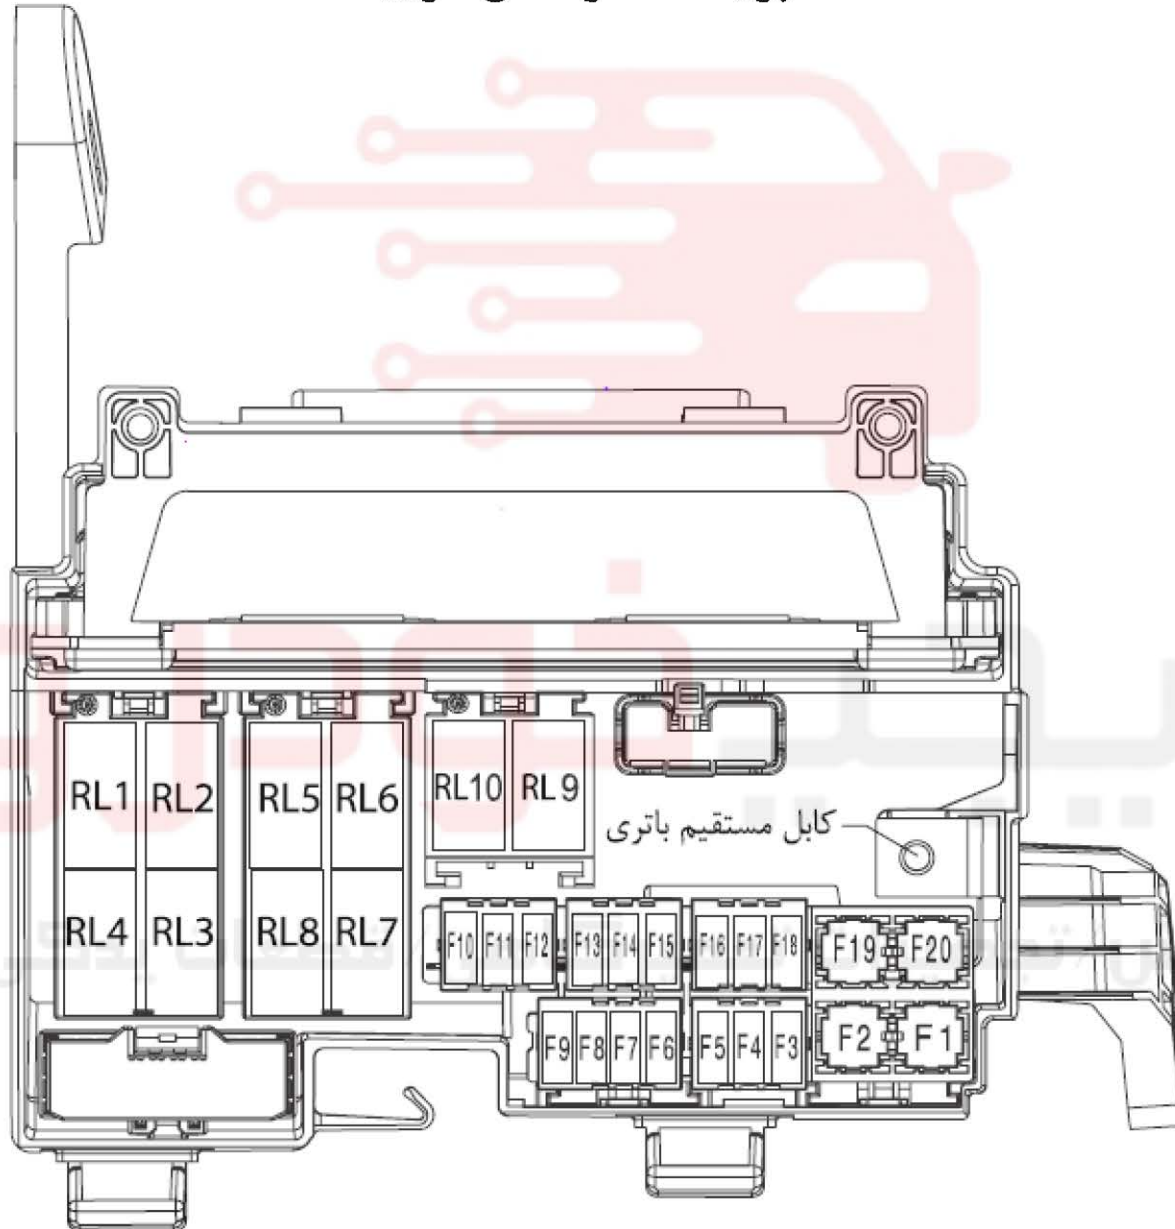

# جعبه فیوز و رله داخل محفظه ی سرنشین پژو ۲۰۷ اکوماکس کروز

آموزش / تجهیزات تعمیرگاهی / قطعات یدکی

عملکرد	شدت جریان	شماره فیوز
رزرو	-----	F1
رزرو	-----	F2
رزرو	-----	F3
تغذیه سوئیچ اصلی (وضعیت ۱) - تحریک رله بخاری - رادیو - چراغ ترمز - نود جلو	10A	F4
تغذیه سوئیچ اصلی (وضعیت ۱) - فندک	20A	F5
تغذیه سوئیچ اصلی (وضعیت ۲) - یونیت کیسه هوا	10A	F6
تغذیه سوئیچ اصلی (وضعیت ۲) - یونیت مرکزی - نود جلو - نود مرکزی - جلو آمپر	10A	F7
تغذیه سوئیچ اصلی (وضعیت ۲) - سیستم ضد سرقت ABS و ECU	10A	F8
رزرو	-----	F9
رزرو	-----	F10
رزرو	-----	F11
رزرو	-----	F12
تغذیه دائم رادیو پخش	10A	F13
شیشه بالابر عقب	30A	F14
شیشه بالابر جلو	30A	F15
تغذیه نود مرکزی	20A	F16
تغذیه نود مرکزی	20A	F17
تغذیه قفل مرکزی	30A	F18
تغذیه شیشه گرمکن	30A	F19
تغذیه فن بخاری	40A	F20

تعمیرات خودرو

شدت جریان - نوع	عملکرد رله	شماره رله	
30A-2Contact	پمپ شیشه‌شوی جلو	RL1	RB001
30A-2Contact	پمپ شیشه‌شوی عقب	RL2	
35A-1Contact	فن بخاری	RL3	
30A-2Contact	برف پاک‌کن عقب	RL1	RB002
30A-1Contact	گرمکن شیشه عقب و آینه‌ها	RL2	
30A-1Contact	شیشه بالابر عقب	RL3	
-----	-----	RL4	

# جعبه فیوز و رله داخل محفظه ی موتور پژو ۲۰۷ اکوماکس کروز

عملکرد	شدت جریان	شماره فیوز
گیربکس اتوماتیک	20A	*F1
تغذیه برق سوئیچ استارت	40A	F2
اهرم تعویض دنده اتوماتیک	10A	*F3
گیربکس اتوماتیک	10A	*F4
تغذیه استارت	30A	F5
تغذیه یونیت موتور	10A	F6
تغذیه یونیت موتور	10A	F7
تغذیه بوئین فن جلو	5A	F8
رزرو	—	F9
تغذیه رله پمپ بنزین	10A	F10
تغذیه رله موتور	30A	F11
تغذیه ایموبلایزر - دیاگ - جلو آمپر - جعبه داشبورد - پمپ شیشه شوی - گرمکن شیشه عقب	10A	F12
تغذیه ترمز ABS	30A	F13
تغذیه رله بوق	10A	F14
تغذیه رله مه شکن جلو - تغذیه رله چراغ روشنایی روز	15A	F15
تغذیه رله برف پاک کن جلو - تغذیه رله برف پاک کن عقب	30A	F16
تغذیه نود جلو	15A	F17
تغذیه نود جلو	20A	F18
تغذیه فن دور تند و کند	50A	F19
تغذیه ترمز ABS	40A	F20